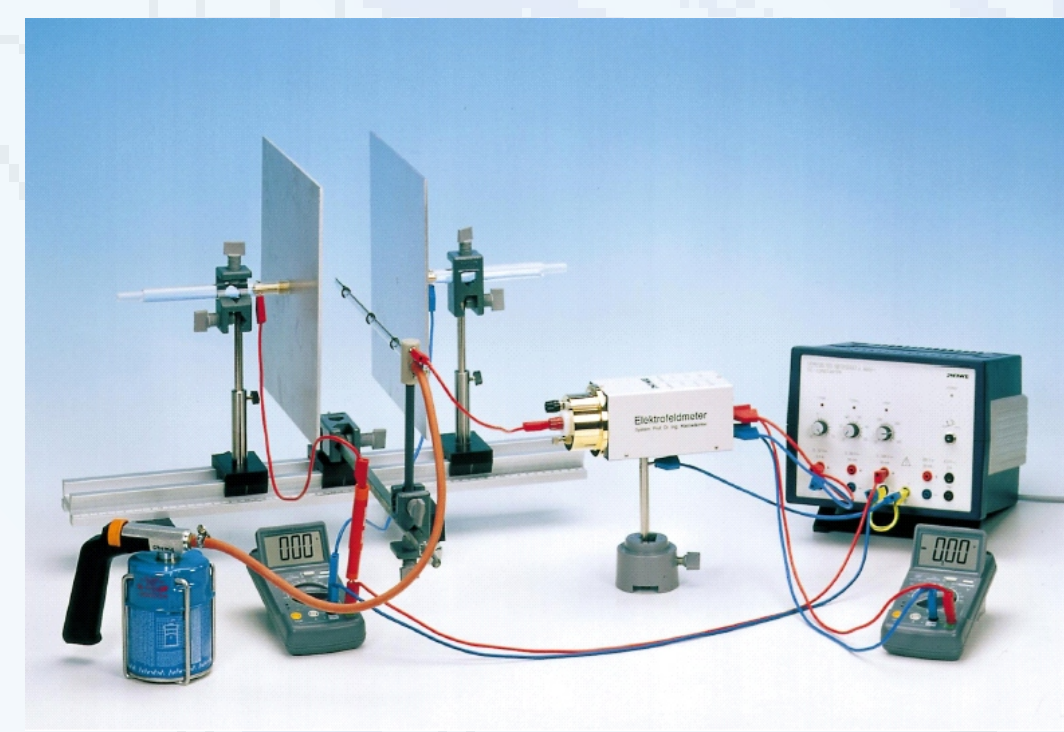

Технически Университет - София

Факултет приложна математика и информатика

Катедра приложна физика

СПЕЦИАЛНОСТ ПРИЛОЖНА ФИЗИКА И КОМПЮТЪРНО МОДЕЛИРАНЕ

Базова подготовка

- Класическа и квантова физика
- Експериментални умения
- Компютърни знания
- Изчислителна оптика
- Бизнес познания